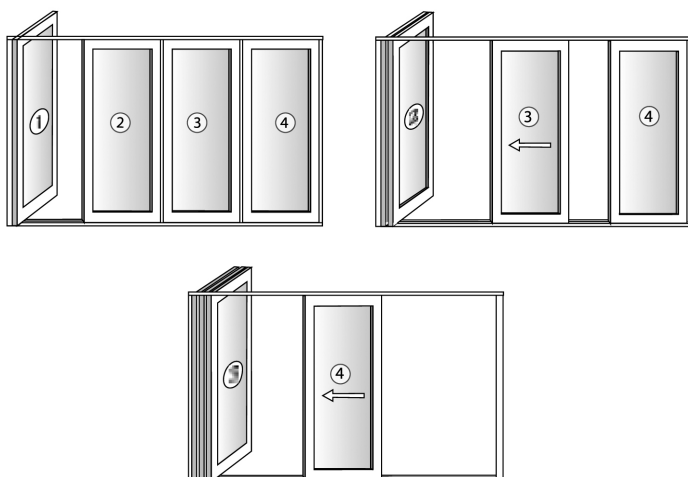

Sistema de apertura de OpenMAX Premium

Sistema de apertura	Apertura deslizante multi-hoja		
Perfiles de PVC	Sistema Zendow#neo Premium de 5 cámaras conforme AENOR (nº 001/006502), alta eficiencia energética .		
Herrajes de apertura	Herraje puerta deslizante multi-hoja de 2, 3, 4, 5 y 6 hojas. Hasta 90 kg por hoja. Herraje totalmente oculto, sólo se ve la maneta.		
Vidrio	Canal de acristalamiento que permite vidrios de hasta 54 mm de espesor.		